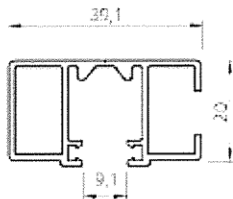

Características de Peças de Montagem

Fixação para Cabo de Aço

Fixação Parede

Fixação Chão/Parapeito

Fixação Caixa

Guias Laterais Sale EZ90 - Sale EC80

Guia Lateral Simples

Guia Auto Portadora

Guia Dulpa

Guia Especial PT

Suporte Guia 2 Auto Portadora

Suporte Superior Caixa

Afastador de parede

Sanefas (Outas medidas sob consulta)

120 * 150

120 * 220