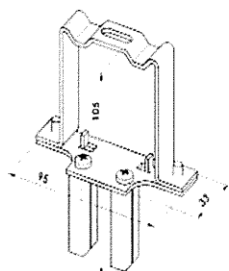

Características de Peças de Montagem

Fixação para Cabo de Aço

Fixação Parede

Fixação Chão/Parapeito

Fixação Caixa

Guias Laterais Sale EZ90 - Sale EC80

Guia Lateral Simples

Guia Auto Portadora

Guia Dulpa

Guia Especial PT

Suporte Guia 2 Auto Portadora

Suporte Superior Caixa

Afastador de parede

Sanefas (Outas medidas sob consulta)

120 * 150

120 * 220