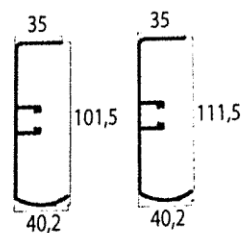

Características de Peças de Montagem

Fixação para Cabo de Aço

Fixação Parede

Fixação Chão/Parapeito

Fixação Caixa

Guias Laterais Sale EZ90 - Sale EC80

Guia Lateral Simples

Guia Auto Portadora

Guia Dulpa

Guia Especial PT

Suporte Guia 2 Auto Portadora

Suporte Superior Caixa

Afastador de parede

Sanefas (Outas medidas sob consulta)

120 * 150

120 * 220