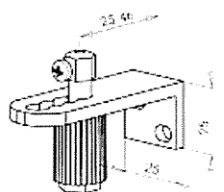

Características de Peças de Montagem

Fixação para Cabo de Aço

Fixação Parede

Fixação Chão/Parapeito

Fixação Caixa

Guias Laterais Sale EZ90 - Sale EC80

Guia Lateral Simples

Guia Auto Portadora

Guia Dulpa

Guia Especial PT

Suporte Guia 2 Auto Portadora

Suporte Superior Caixa

Afastador de parede

Sanefas (Outas medidas sob consulta)

120 * 150

120 * 220