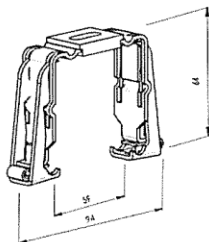

Características de Peças de Montagem

Fixação para Cabo de Aço

Fixação Parede

Fixação Chão/Parapeito

Fixação Caixa

Guias Laterais Sale EZ90 - Sale EC80

Guia Lateral Simples

Guia Auto Portadora

Guia Dulpa

Guia Especial PT

Suporte Guia 2 Auto Portadora

Suporte Superior Caixa

Afastador de parede

Sanefas (Outas medidas sob consulta)

120 * 150

120 * 220