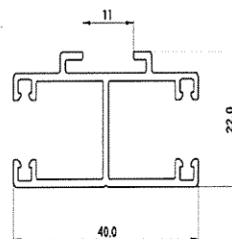

Características de Peças de Montagem

Fixação para Cabo de Aço

Fixação Parede

Fixação Chão/Parapeito

Fixação Caixa

Guias Laterais Sale EZ90 - Sale EC80

Guia Lateral Simples

Guia Auto Portadora

Guia Dulpa

Guia Especial PT

Suporte Guia 2 Auto Portadora

Suporte Superior Caixa

Afastador de parede

Sanefas (Outas medidas sob consulta)

120 * 150

120 * 220