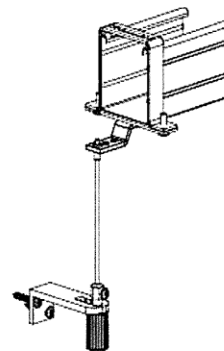

Características de Peças de Montagem

Fixação para Cabo de Aço

Fixação Parede

Fixação Chão/Parapeito

Fixação Caixa

Guias Laterais Sale EZ90 - Sale EC80

Guia Lateral Simples

Guia Auto Portadora

Guia Dulpa

Guia Especial PT

Suporte Guia 2 Auto Portadora

Suporte Superior Caixa

Afastador de parede

Sanefas (Outas medidas sob consulta)

120 * 150

120 * 220