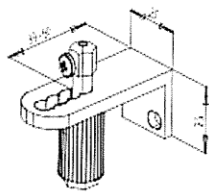

Características de Peças de Montagem

Fixação para Cabo de Aço

Fixação Parede

Fixação Chão/Parapeito

Fixação Caixa

Guias Laterais Sale EZ90 - Sale EC80

Guia Lateral Simples

Guia Auto Portadora

Guia Dulpa

Guia Especial PT

Suporte Guia 2 Auto Portadora

Suporte Superior Caixa

Afastador de parede

Sanefas (Outas medidas sob consulta)

120 * 150

120 * 220