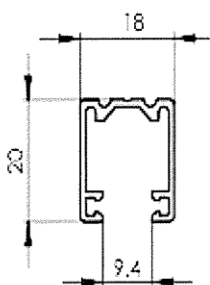

Características de Peças de Montagem

Fixação para Cabo de Aço

Fixação Parede

Fixação Chão/Parapeito

Fixação Caixa

Guias Laterais Sale EZ90 - Sale EC80

Guia Lateral Simples

Guia Auto Portadora

Guia Dulpa

Guia Especial PT

Suporte Guia 2 Auto Portadora

Suporte Superior Caixa

Afastador de parede

Sanefas (Outas medidas sob consulta)

120 * 150

120 * 220